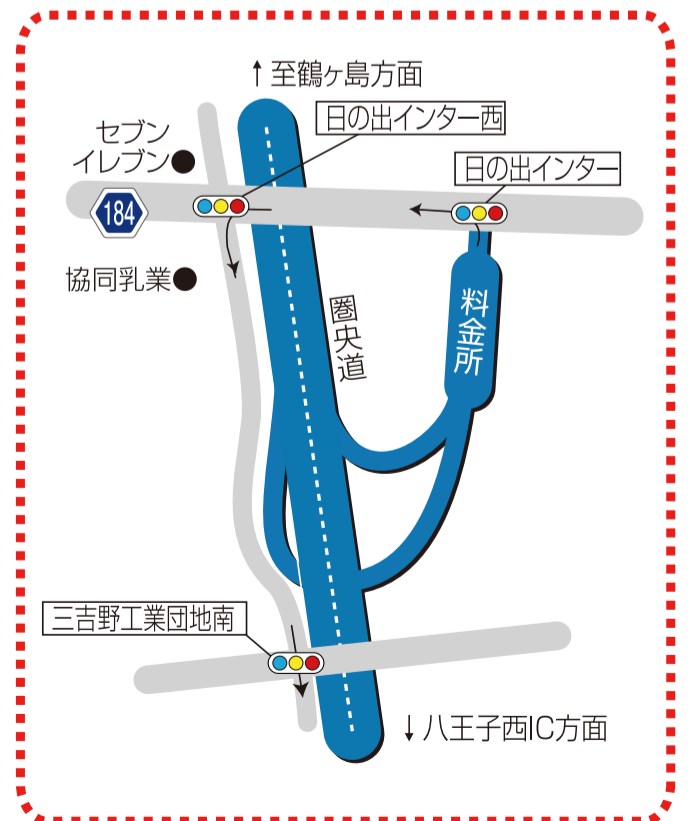

お車用地図

八王子西IC周辺拡大図

※八王子西ICは、鶴ヶ島・あきる野方向の出入りはできません。

八王子IC周辺拡大図

日の出IC周辺拡大図

埼玉方面からは、こちらをご利用ください。
※八王子西ICは、鶴ヶ島・あきる野方向の出入りはできません。

<p>カーナビ</p>	<p>電話番号 / 042-654-2521 住所 / 八王子市上川町1520</p>
--------------------	---