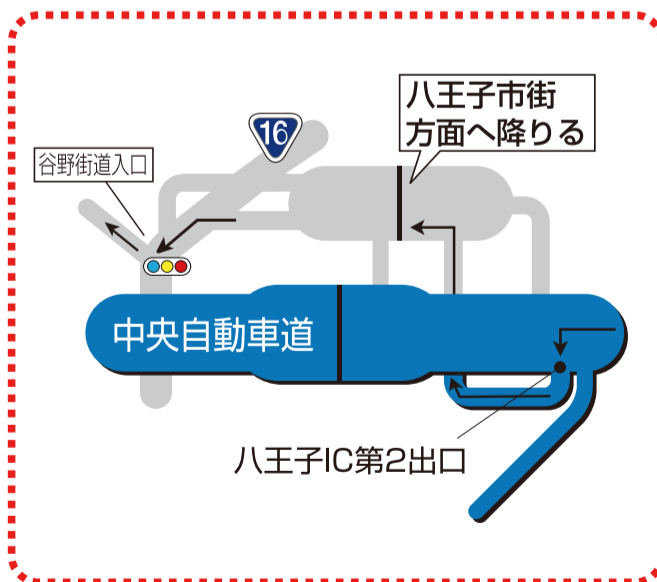

お車用地図

八王子西IC周辺拡大図

※八王子西ICは、鶴ヶ島・あきる野方向の出入りはできません。

八王子IC周辺拡大図

日の出IC周辺拡大図

埼玉方面からは、こちらをご利用ください。
※八王子西ICは、鶴ヶ島・あきる野方向の出入りはできません。

<p>カーナビ</p>	<p>電話番号 / 042-654-2521 住所 / 八王子市上川町1520</p>
--------------------	---