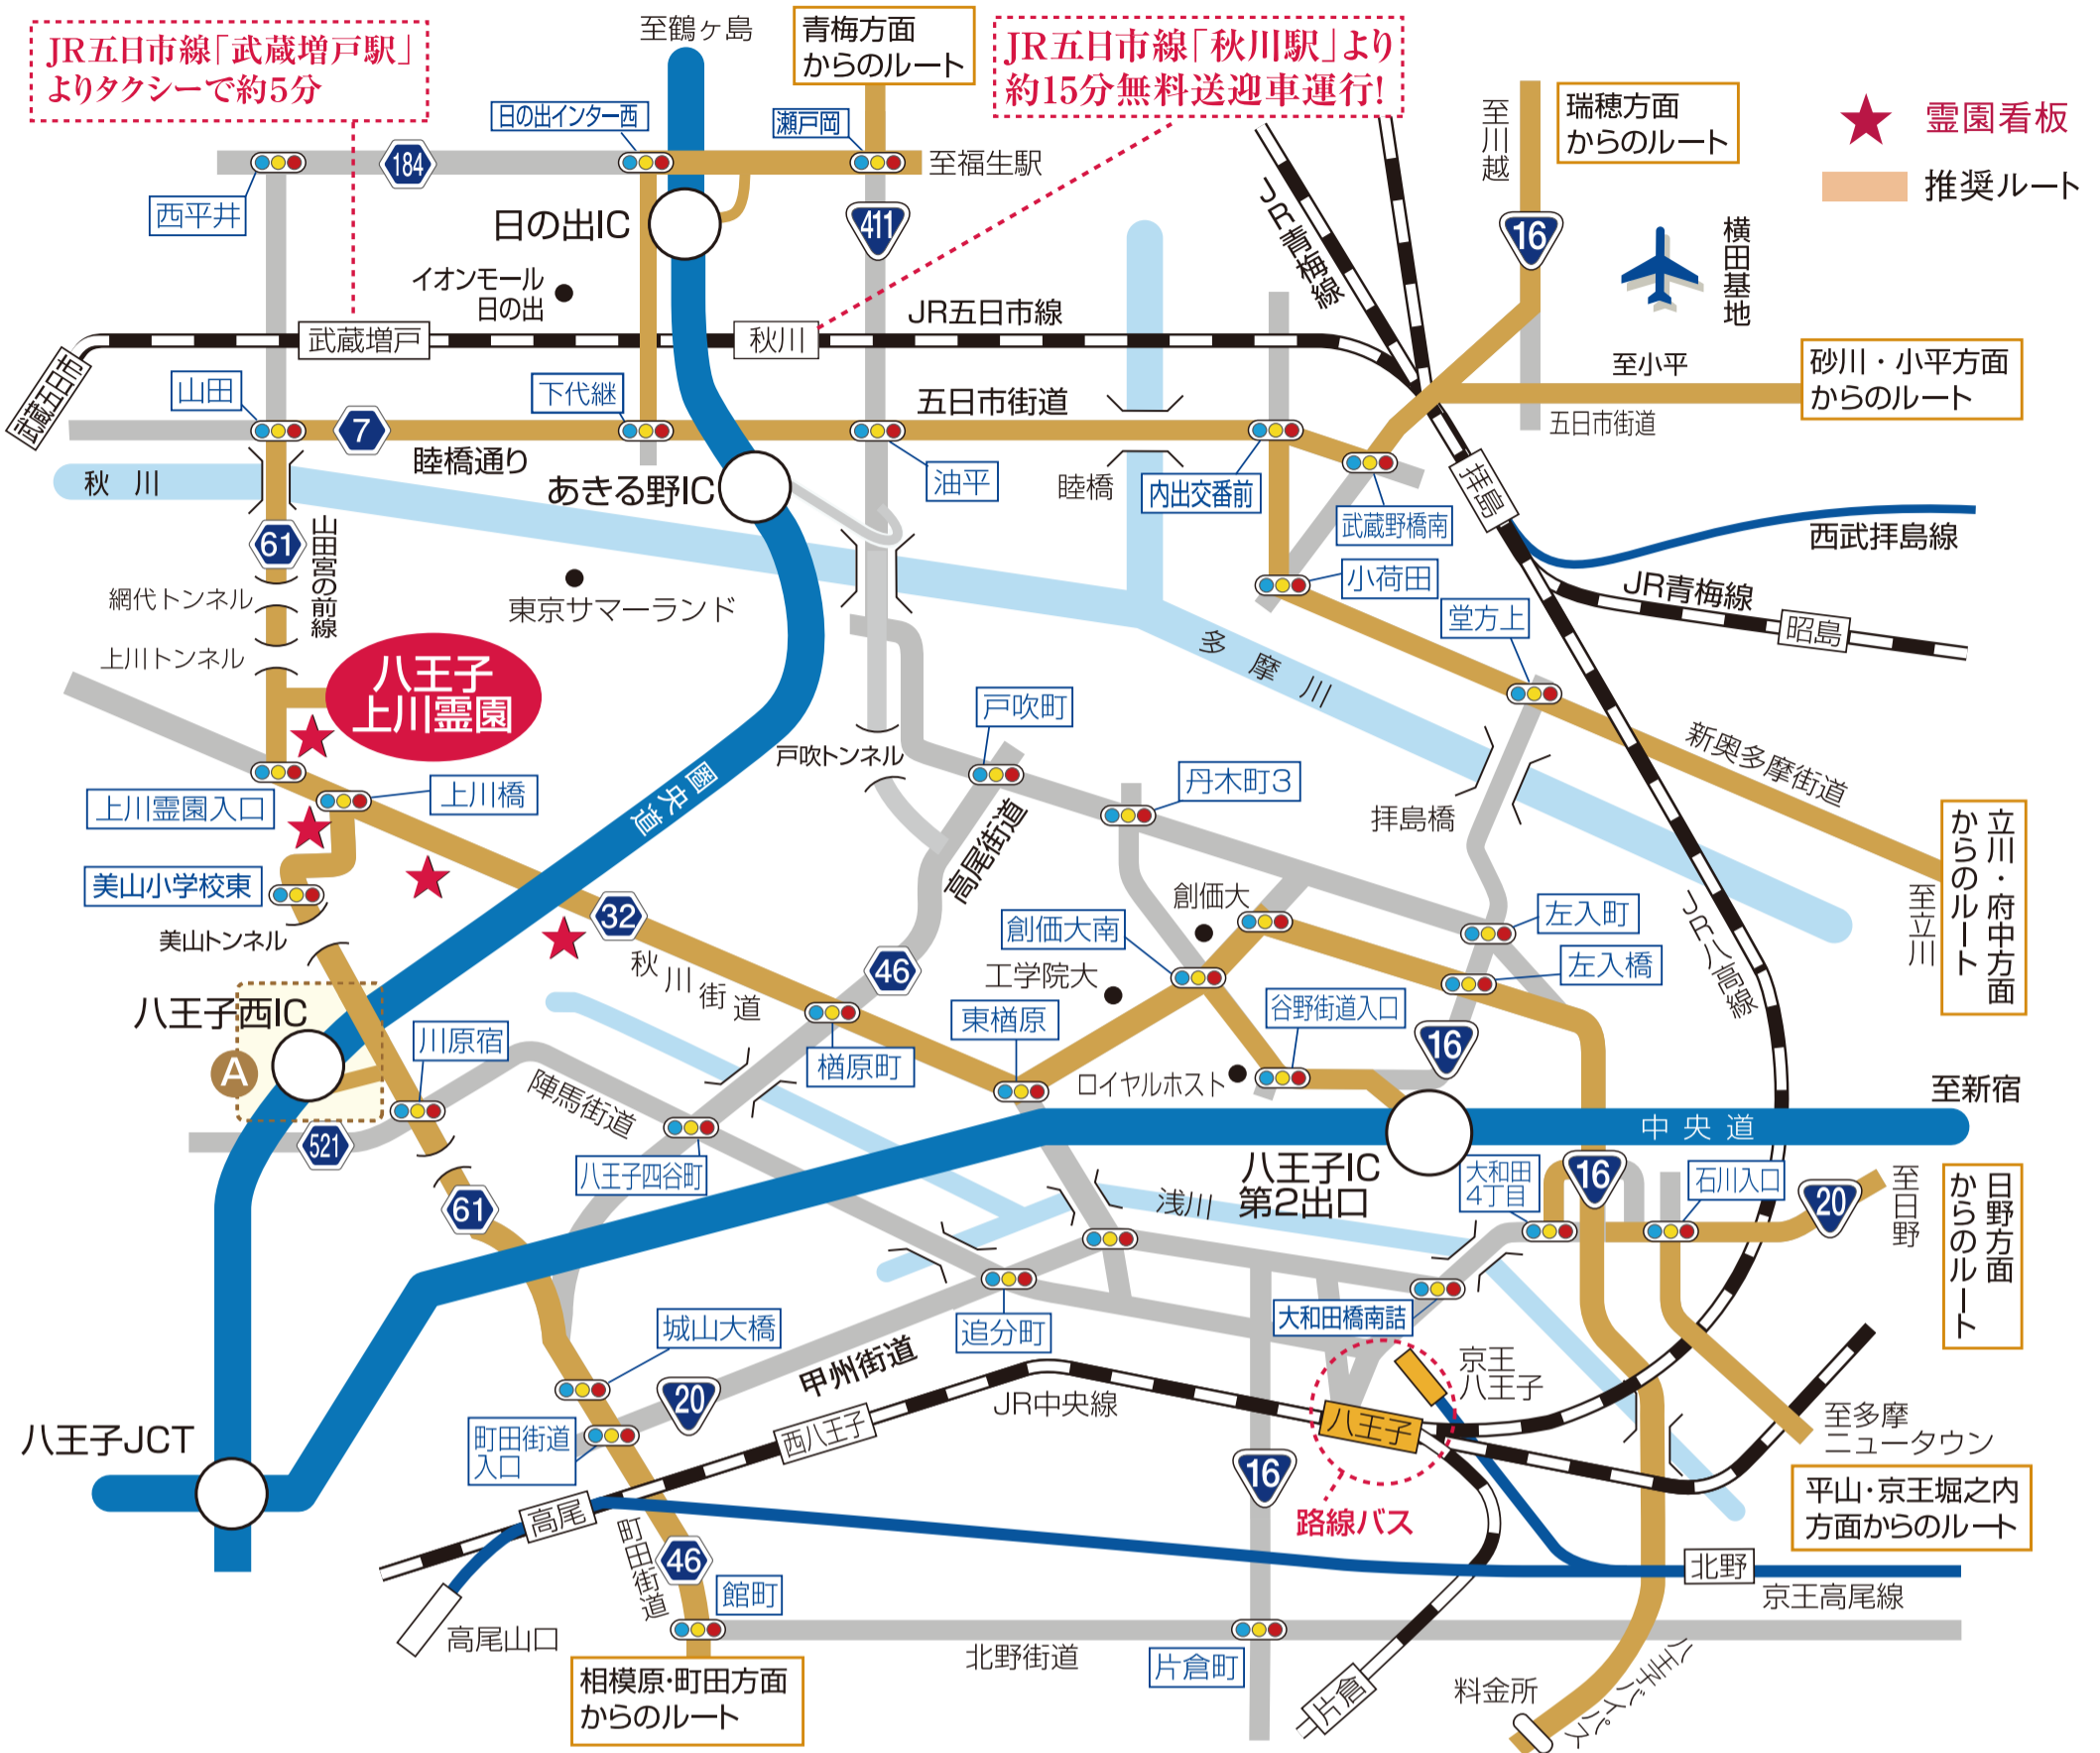

お車用地図

八王子西IC周辺拡大図

※八王子西ICは、鶴ヶ島・あきる野方向の出入りはできません。

八王子IC周辺拡大図

日の出IC周辺拡大図

埼玉方面からは、こちらをご利用ください。
※八王子西ICは、鶴ヶ島・あきる野方向の出入りはできません。

<p>カーナビ</p>	<p>電話番号 / 042-654-2521 住所 / 八王子市上川町1520</p>
--------------------	---