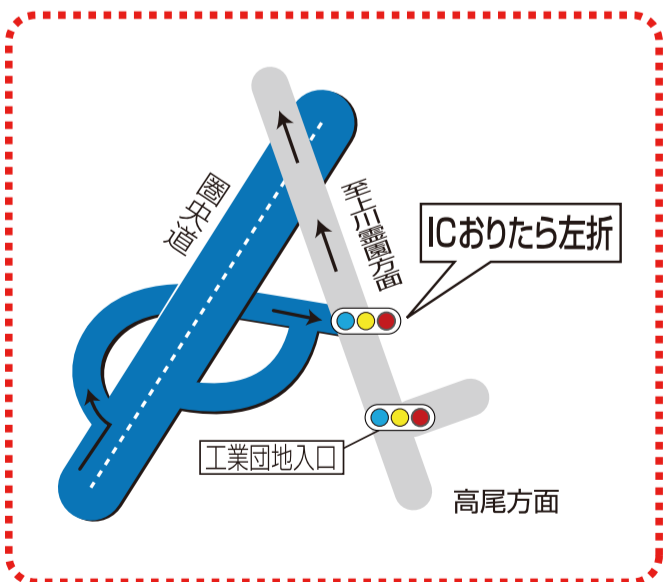

お車用地図

八王子西IC周辺拡大図

※八王子西ICは、鶴ヶ島・あきる野方向の出入りはできません。

八王子IC周辺拡大図

日の出IC周辺拡大図

埼玉方面からは、こちらをご利用ください。
※八王子西ICは、鶴ヶ島・あきる野方向の出入りはできません。

<p>カーナビ</p>	<p>電話番号 / 042-654-2521 住所 / 八王子市上川町1520</p>
--------------------	---