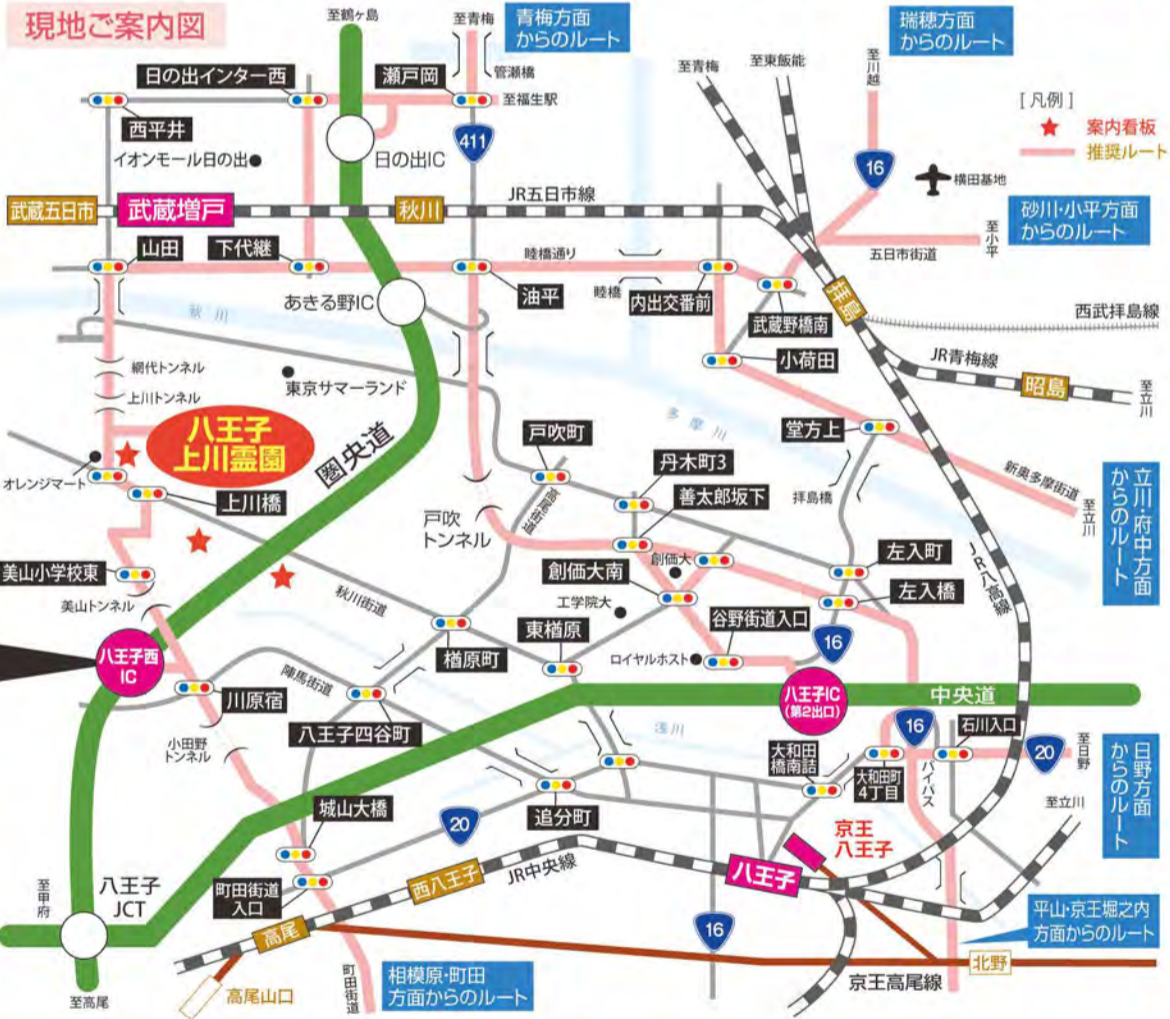

### 無料送迎車 毎日運行中!!

お車で越しの方  
圏央道「八王子西IC」が  
車で10分!

## 充実のサービス & 便利施設

都心からのアクセス良好!  
**新宿より  
車で約40分**

中央道  
八王子IC第2出口より  
車で約25分

圏央道  
八王子西ICより  
車で約10分

ナビで検索!!  
電話番号: 042-654-2521  
住所: 八王子市上川町1520

### 八王子西IC拡大図

## お車でお越しの方 圏央道「八王子西IC」より車で**10分**